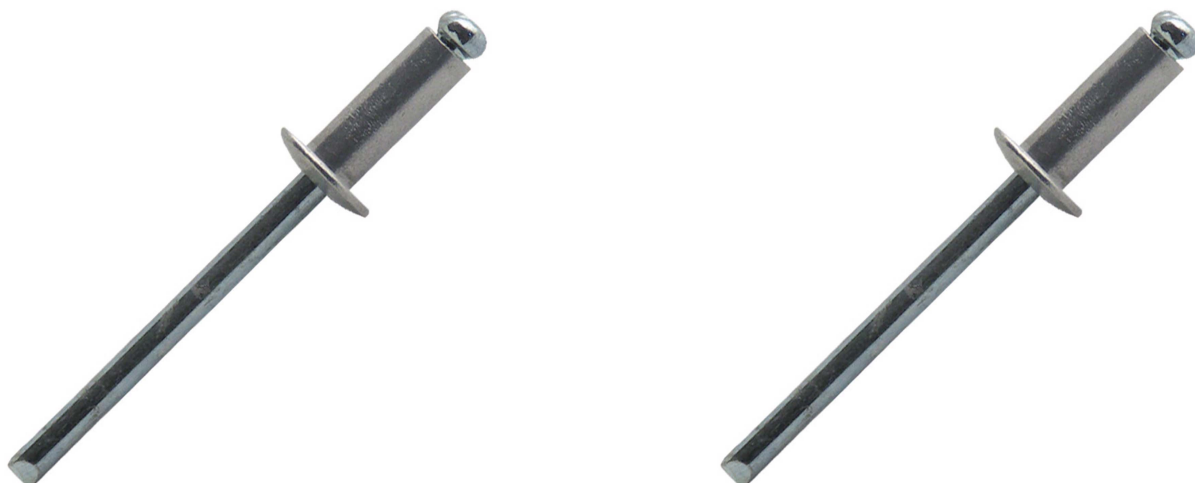

RIVET ALU/ACIER TETE PLATE

FIXATION - VISSERIE > RIVET & INSERT > RIVET ALU ET ACIER > RIVET ALU/ACIER TETE PLATE

Images du produit

Informations complémentaires

Type d'unité Prix	Piece
Quantité d'unité Prix	1000.000000
PCRE	Oui